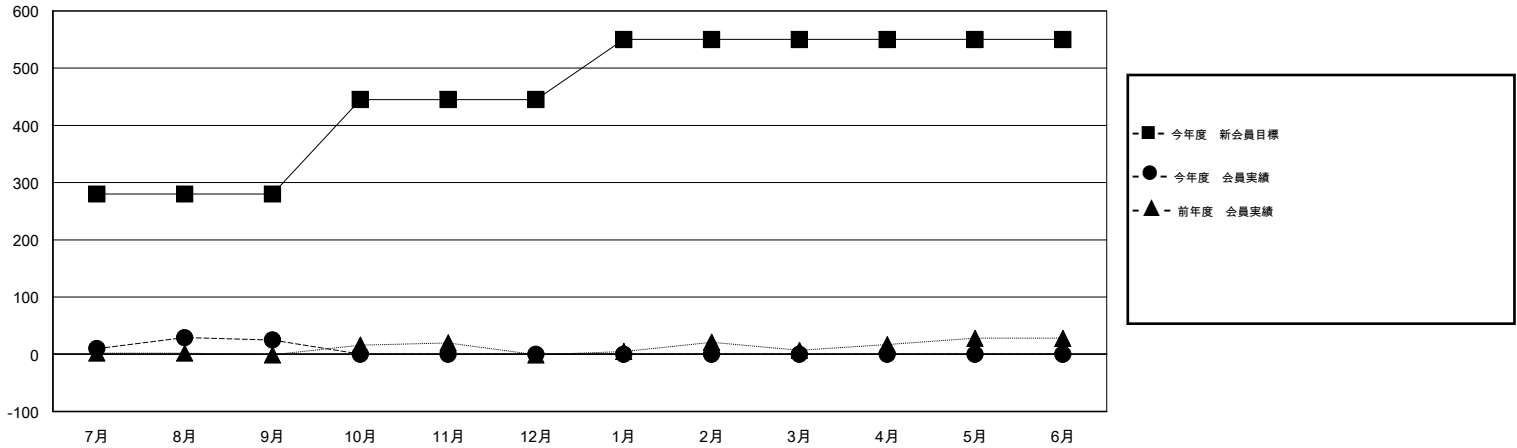

MONTHLY MEMBERSHIP PROGRESS REPORT

District 336 B

Results as of: 9/30/2014

GMT: Chikao Suzuki

地域 JAPAN

GMT会則地域 5-Jap

クラブ					名				
結果: 2014-2015					結果: 2014-2015				
四半期	新クラブ目標	新クラブ	解散クラブ	純増/減	四半期	新会員目標	チャーターメン バー/新会員	退会者	純増/減
7月/8月/9月	2	0	0	0	7月/8月/9月	280	85	60	25
10月/11月/12月	1	0	0	0	10月/11月/12月	165	0	0	0
1月/2月/3月	1	0	0	0	1月/2月/3月	105	0	0	0
4月/5月/6月	2	0	0	0	4月/5月/6月	0	0	0	0

新クラブ目標及び実績累計

会員目標及び実績累計

解散クラブ: 0	44 CLUBS OF 96 一名以上の新会員を登録	男女別
退会者		男性 2,713 (86.79%)
物故会員 10		女性 413 (13.21%)
クラブ解散 0	健康診断データはこちら	家族会員 349
その他 50		世帯主 164
合計 60		世帯主以外 185