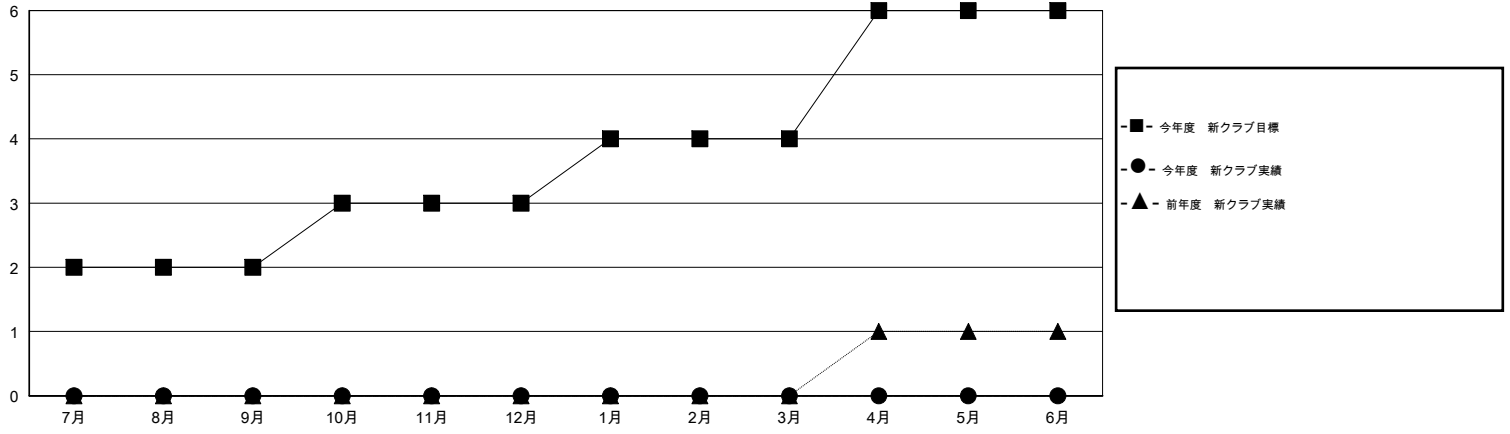

MONTHLY MEMBERSHIP PROGRESS REPORT

District 336 B

Results as of: 9/30/2014

GMT: Chikao Suzuki

地域 JAPAN

GMT会則地域 5-Jap

クラブ					名				
結果: 2014-2015					結果: 2014-2015				
四半期	新クラブ目標	新クラブ	解散クラブ	純増/減	四半期	新会員目標	チャーターメン バー/新会員	退会者	純増/減
7月/8月/9月	2	0	0	0	7月/8月/9月	280	85	60	25
10月/11月/12月	1	0	0	0	10月/11月/12月	165	0	0	0
1月/2月/3月	1	0	0	0	1月/2月/3月	105	0	0	0
4月/5月/6月	2	0	0	0	4月/5月/6月	0	0	0	0

新クラブ目標及び実績累計

会員目標及び実績累計

解散クラブ: 0	44 CLUBS OF 96 一名以上の新会員を登録	男女別
退会者		男性 2,713 (86.79%)
物故会員 10		女性 413 (13.21%)
クラブ解散 0	健康診断データはこちら	家族会員 349
その他 50		世帯主 164
合計 60		世帯主以外 185